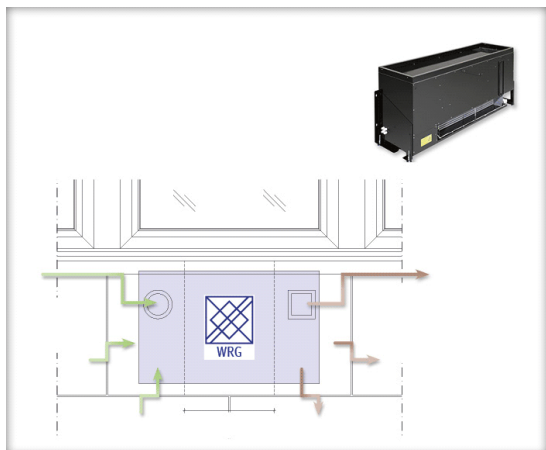

GEVELUNITS

Vraaggestuurde ventilatie voor scholen, kinderdagverblijven en vergaderruimtes

De decentrale gevelklimaatunits SCHOOLAIR-B en FSL-B vormen een inducerende verdringingsstroming, zijn voorzien van warmterugwinning en verwarmen en koelen met warm en koud water.

SCHOOLAIR-B

Grote luchthoeveelheden voor scholen, kinderdagverblijven en vergaderruimtes

FSL-B-ZAB

Ideaal voor kantoren

Deze varianten zijn in projecten toegepast:

- FSL-B-SEK (alleen recirculatie)
- FSL-B-ZUL (alleen luchttoevoer)
- FSL-B-ZUS (luchttoevoer + extra recirculatie)
- FSL-B-ZAS (luchttoevoer en luchtafvoer + extra recirculatie)

De brochure biedt alle achtergrondinformatie, terwijl u met het overzicht de unit kunt selecteren die het best past bij uw project.

[Download brochure](#) [Download overzicht](#)

TOEHOREN

Modulair regelsysteem FSL-CONTROL II, speciaal voor decentrale gevelsystemen