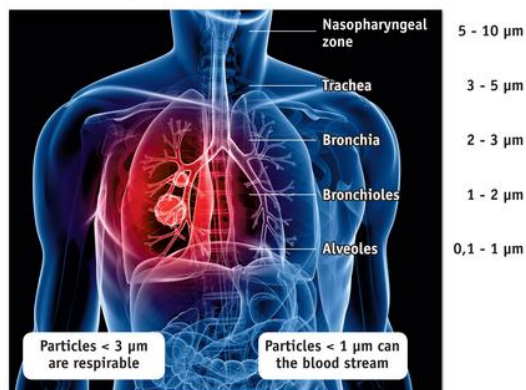

Technische informatie vindt u [hier](#).

NIEUWE CLASSIFICATIE

EN 779:2012 is vervangen door ISO 16890:2017, daarom zijn er nieuwe bestelcodes.

Details over de nieuwe bestelcodes kunt u vinden in het overzicht 'Filter elements – Technical data according to ISO 16890 and EN 779'

WAT IS NIEUW IN ISO 16890?

Health aspects

GEVOLGEN VOOR DE GEZONDHEID VAN FIJNSTOF IN BUITENLUCHT

Negatieve gezondheidseffecten van fijnstof in de buitenlucht. In een rapport van het Duitse Milieu Ministerie 4 november 2016 wordt gesteld dat fijnstof invloed heeft op onze gezondheid. In de jaren van 2007 tot 2014 waren er gemiddeld 45,300 sterfgevallen per jaar als gevolg van fijnstof in de buitenlucht. Daarom zijn effectieve filters luchtbehandelingsinstallaties belangrijk voor een goede gezondheid.