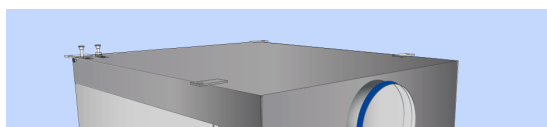

EEN VEELZIJDIG TYPE!

TFC PLAFONDABSOLUUTFILTER

Kleinere hoogte, twee aansluitingen, speciale meetoptie? Geen probleem!