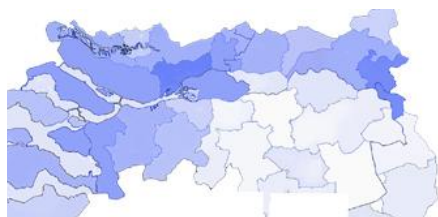

NEDERLAND

Om zo efficiënt mogelijk op uw technisch en commerciële vragen te kunnen inspelen heeft TROX Nederland verdeeld in een tweetal rayons; hieronder ziet u de verdeling van de provincies. Ieder rayon heeft zijn eigen vaste team waarbinnen één buiten- en één binnendienst medewerker actief is. Tevens is aan ieder rayon een medewerker van de Afdeling Orderafwikkeling verbonden.

Kies hieronder uw rayon. Bij het aanklikken van een rayon verschijnen de namen van de juiste contactpersonen.

NEDERLAND
RAYON ZUID

CONTACTEN
FILTERTECHNIEK

CONTACTEN
DIRECTIE/PR

SYSTEMEN
VERKOOP

NEDERLAND
RAYON NOORD